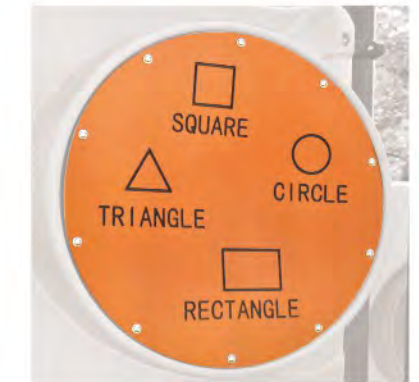

NL KP MX KC CS
Shapes Insert